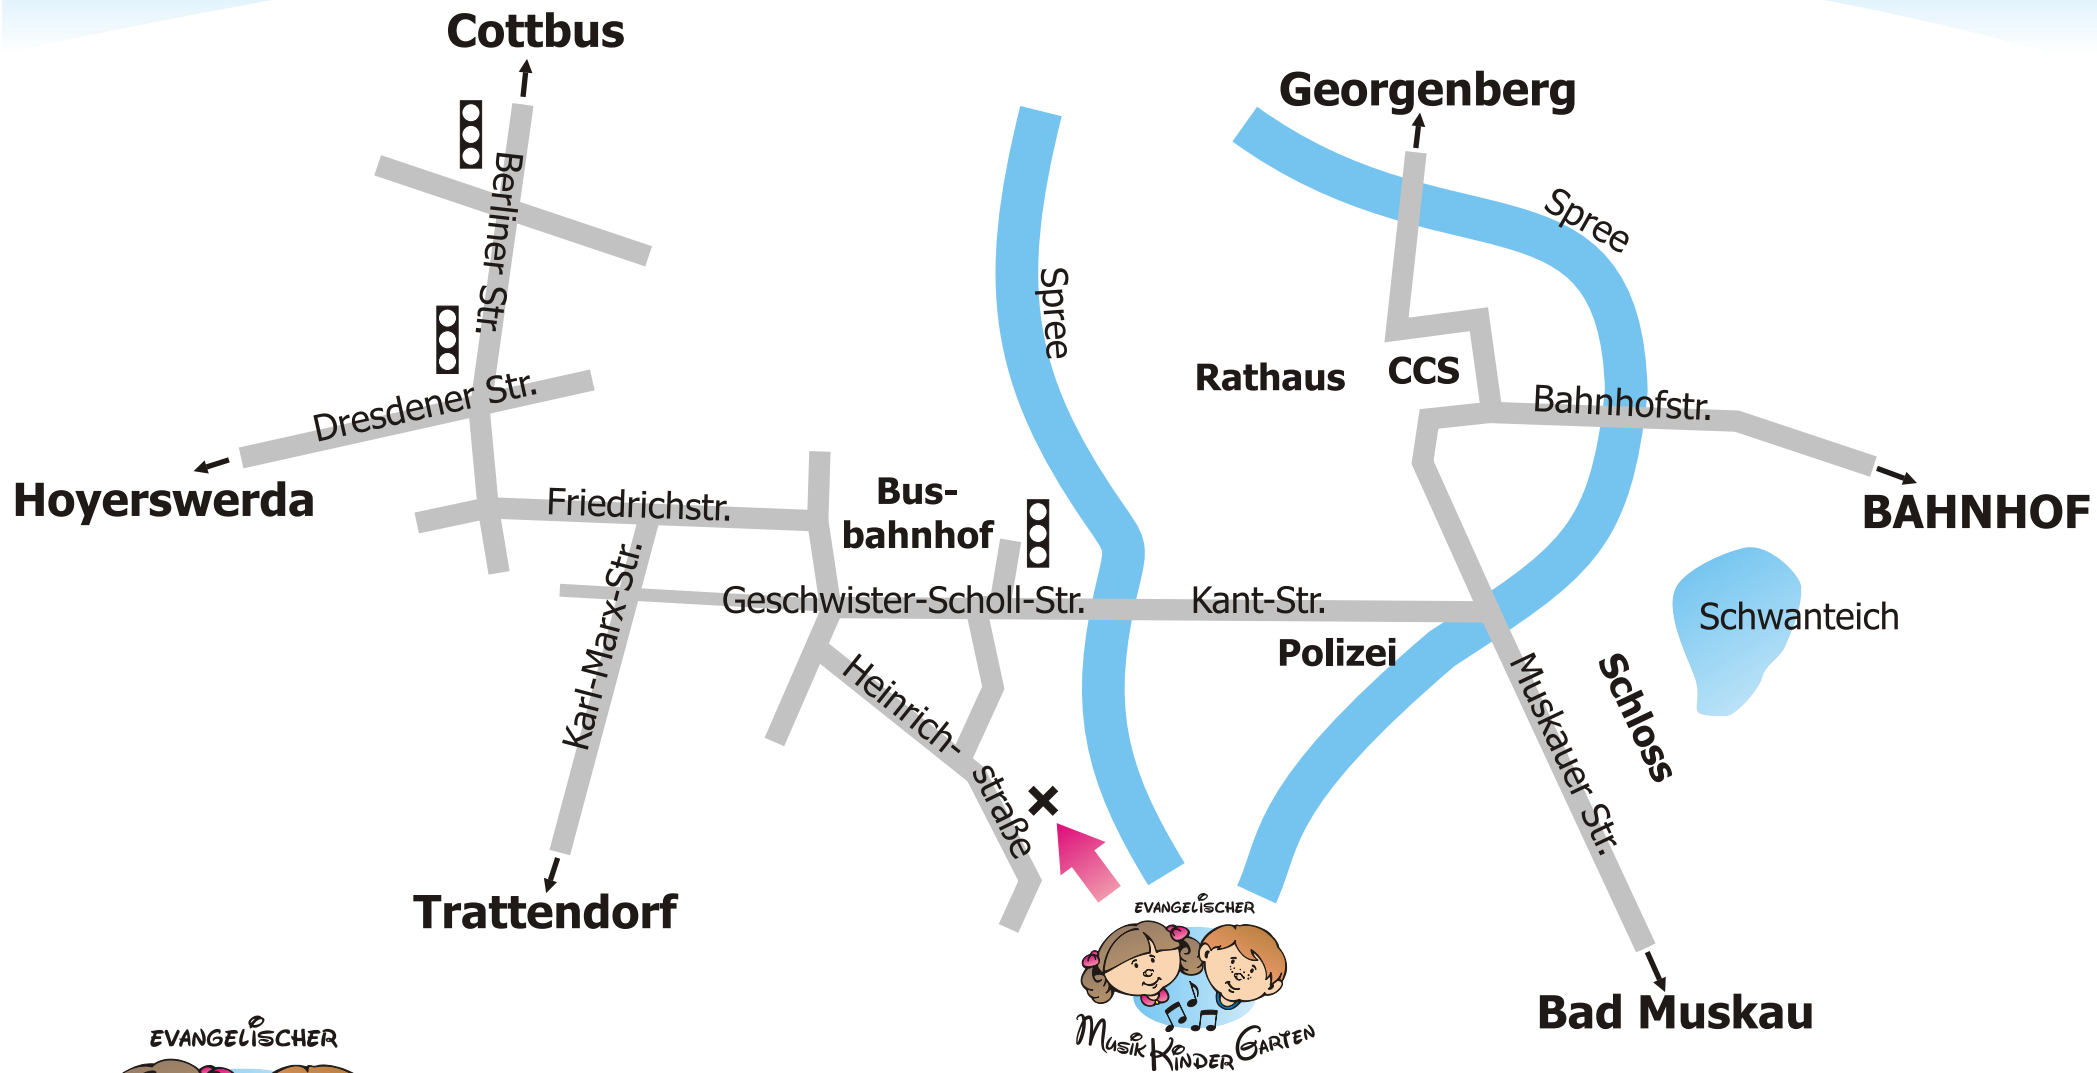

Anfahrtsskizze

Anschrift:
Evangelischer Musikkindergarten
Heinrichstraße 15
03130 Spremberg